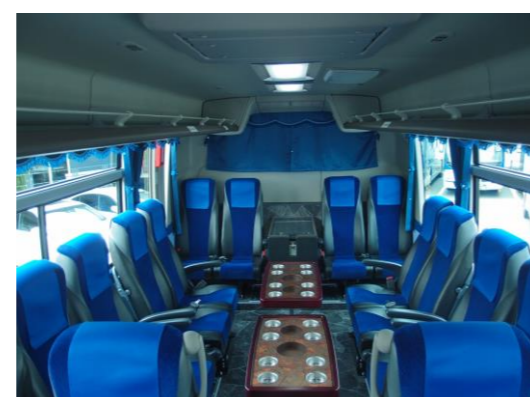

全車両ドラレコ搭載

バスラインナップ >

大型観光バス (保有台数 12 台)

- L E-56 正座席 49+補助 7 席 (2 台)
- L E-57 正座席 49+補助 8 席 (8 台)
- L E-53 正座席 45+補助 8 席 (2 台) サロン車

車両装備内容

- ①地デジ・DVD/CD 前方と中間モニター
- ②冷蔵庫・湯沸かし器
- ③カラオケ(一部車両は簡易カラオケ)
- ④後部回転サロン(L E-53 車両)
- ⑤コンセント・USB 搭載(一部車両になります。)

MN-27 セレガ 正座席 27 席

MN-28 メルファ 正座席 28 席

S-28 正座席 22+補助 6 席

LW-60 正座席 49+補助 11 席

W-28 正座席 22+補助 6 席

中型観光バス 装備内容

- ①地デジ・DVD/CD 前方と中間モニター②冷蔵庫 2 個 (前方と最後列中央) ③湯沸かし器④HDDカラオケ⑤後部回転サロン
- ⑥コンセント・USB 搭載⑦本革ワイドシート (前方より 4 列迄) ⑧ワイヤレスマイク *②はVIP・DXのみ⑦⑧はVIPのみ

小型観光バス 装備内容

- ①地デジ・DVD/CD ②冷蔵庫
- ③後部回転サロン(正座席 19+補 4)有

大型送迎バス マイクロバス 装備内容

- ①マイク ②CD プレイヤー (一部マイクロバスに装備)

本革ワイドシート(VIP)

USB 電源と 100V 電源 (VIP)

サロン使用にもできます。(写真はVIP)

株式会社シティアクセス相模