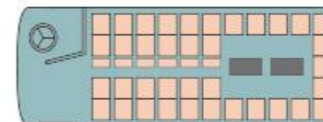

全車両ドラレコ搭載

バスラインナップ >

大型観光バス (保有台数 12 台)

- L E-56 正座席 49+補助 7 席 (2 台)
- L E-57 正座席 49+補助 8 席 (8 台)
- L E-53 正座席 45+補助 8 席 (2 台) サロン車

車両装備内容

- ①地デジ・DVD/CD 前方と中間モニター
- ②冷蔵庫・湯沸かし器
- ③カラオケ(一部車両は簡易カラオケ)
- ④後部回転サロン(L E-53 車両)
- ⑤コンセント・USB 搭載(一部車両になります。)

大型観光バス 全車両と中型観光バスDXに下記安全装置装備

中型観光バス VIP (保有台数 1 台)

中型観光バス DX (保有台数 1 台)

中型観光バスSTD(保有台数 1 台)

小型観光バス (保有台数 7 台)

大型送迎バス (保有台数 3 台)

マイクロバス (保有台数 5 台)

MN-28 エアロ 正座席 28 席

MN-27 セレガ 正座席 27 席

MN-28 メルファ 正座席 28 席

S-28 正座席 22+補助 6 席

LW-60 正座席 49+補助 11 席

W-28 正座席 22+補助 6 席

中型観光バス 装備内容

- ①地デジ・DVD/CD 前方と中間モニター②冷蔵庫 2 個 (前方と最後列中央) ③湯沸かし器④HDDカラオケ⑤後部回転サロン
- ⑥コンセント・USB 搭載⑦本革ワイドシート (前方より 4 列迄) ⑧ワイヤレスマイク *②はVIP・DXのみ⑦⑧はVIPのみ