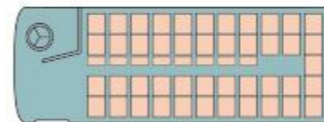

全車両ドラレコ搭載

バスラインナップ >

大型観光バス (保有台数 12 台)

- L E-56 正座席 49+補助 7 席 (2 台)
- L E-57 正座席 49+補助 8 席 (8 台)
- L E-53 正座席 45+補助 8 席 (2 台) サロン車

車両装備内容

- ①地デジ・DVD/CD 前方と中間モニター
- ②冷蔵庫・湯沸かし器
- ③カラオケ(一部車両は簡易カラオケ)
- ④後部回転サロン(L E-53 車両)
- ⑤コンセント・USB 搭載(一部車両になります。)

大型観光バス 全車両と中型観光バスDXに下記安全装置装備

中型観光バス VIP (保有台数 1 台)

中型観光バス DX (保有台数 1 台)

中型観光バスSTD(保有台数 1 台)

小型観光バス (保有台数 7 台)

大型送迎バス (保有台数 3 台)

マイクロバス (保有台数 5 台)

MN-28 エアロ 正座席 28 席

MN-27 セレガ 正座席 27 席

MN-28 メルファ 正座席 28 席

S-28 正座席 22+補助 6 席

LW-60 正座席 49+補助 11 席

W-28 正座席 22+補助 6 席

中型観光バス 装備内容

- ①地デジ・DVD/CD 前方と中間モニター②冷蔵庫 2 個 (前方と最後列中央) ③湯沸かし器④HDDカラオケ⑤後部回転サロン
- ⑥コンセント・USB 搭載⑦本革ワイドシート (前方より 4 列迄) ⑧ワイヤレスマイク *②はVIP・DXのみ⑦⑧はVIPのみ